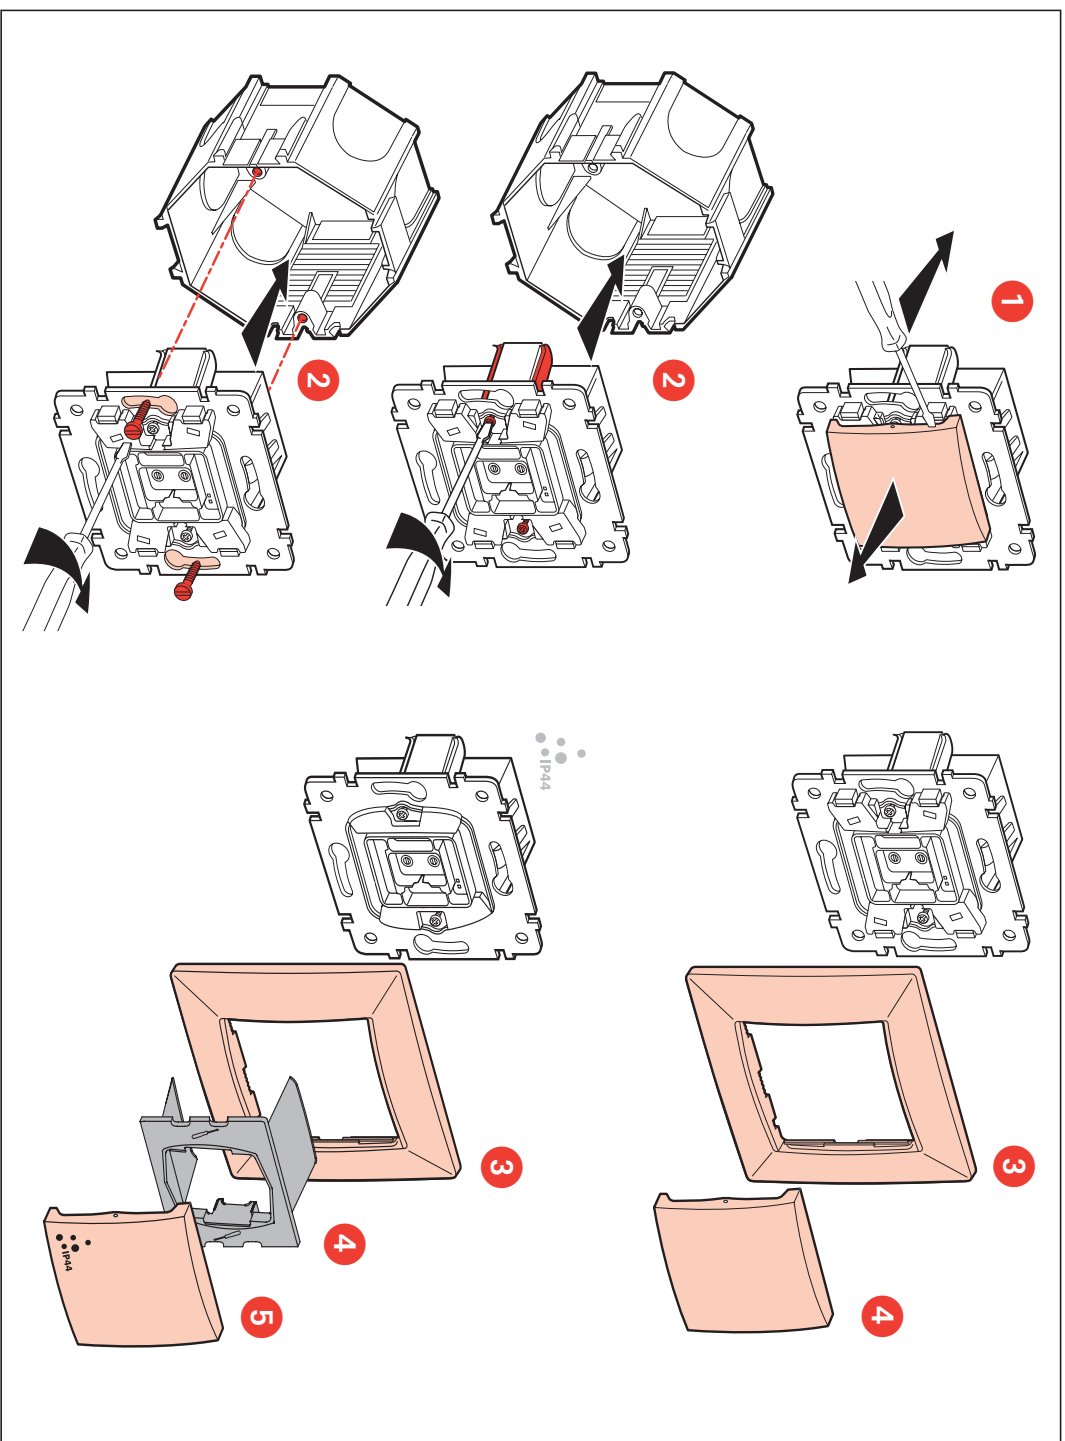

Valena™

STD 1 - STD 1L - STD 1 IP44 - STD 2 - STD 2E - STD 2T - STD 2TE - STD 2 IP44 - STD 3 - STD 5
 STD 5L - STD 5T - STD 5TE - STD 6 - STD 6E - STD 6L - STD 6LE - STD 6T - STD 6/2 - STD 6/2L
 STD 6/2 IP44 - STD 6 IP44 - STD 7 - STD 7L - STD 7 IP44 - STD 1P - STD 1P IP44 - STD 1PL
 STD 1PLE - STD 6PC - STD 1+6 - STD 1+6P - STD 6P + 6P

16 AX 250 V ~

STD 2E - 2TE
6E - 6LE

10 AX 400 V ~

STD 3

10 AX 250 V ~

STD 1 - 1L - 1 IP44 - 2 - 2T - 2 IP44 - 5 - 5L - 5T - 5TE - 6
6L - 6T - 6/2 - 6/2L - 6/2 IP44 - 6 IP44 - 7 - 7L - 7 IP44

10 A 250 V ~

STD 1P - 1P IP44 - 1PL
1+6 - 1+6P - 6PC - 6P+6P